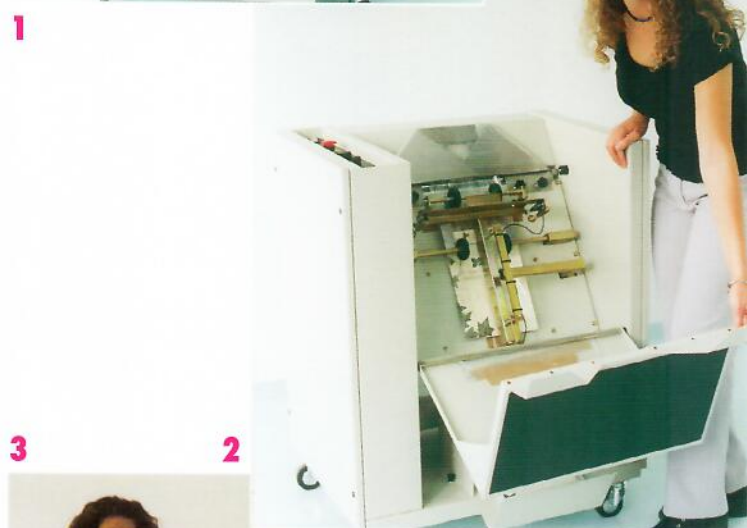

2 Die Produktlänge wird über die Photozelle automatisch geregelt. Für kleine oder sehr dicke Produkte stehen optional weitere Taschen zur Verfügung. Die Taschen können innert Sekunden gewechselt werden. Die getrennte Kopf- und Mittelschweissung garantiert einen breiten Einsatzbereich der Mailbag. Die Schnitt-Temperatur-Regelung wird elektronisch automatisch geregelt.

3 Mit der Mailbag können die folierten Produkte direkt der Auffangschale entnommen oder auf ein zusätzliches Förderband mit anschliessendem Schrumpftunnel ausgegeben werden.

Technische Daten:

Produktgrösse:	min. 100 x 160 mm max. 250 x 360 mm
Produktdicke:	1 Blatt 130 g/m² bis 12 mm Option 8 mm, 15 mm, 20 mm
Foliertasche:	12 mm Standard 8 mm, 15 mm, 20 mm optional
Foliengrösse:	min. 250 mm max. 550 mm
Folienart:	Polyäthylen, Polypropylen, max. 30 Micron
Rollendurchmesser:	max. 300 mm
Geschwindigkeit:	1200 Ex./Std.
Abmessungen:	L 600 x B 820 x H 1050 mm
Gewicht:	130 kg, auf feststellbaren Rollen
Anschluss:	220 Volt
Zusätze:	Foliertasche A5 Auslage-Förderband Produktezähler

Mailbag – die ideale Verpackungsart für Broschüren, Zeitschriften, Rundschreiben, Zeitungen, Prospekte und alles was schön präsentieren soll.

Für zusätzliche Informationen, eine unverbindliche Beratung oder eine Vorführung stehen wir jederzeit gerne zur Verfügung. Rufen Sie uns an.

Graphiland

Industriestrasse 33 · 8304 Wallisellen · Tel. 044 883 38 38 · Fax 044 883 38 33
www.graphiland.ch info@graphiland.ch